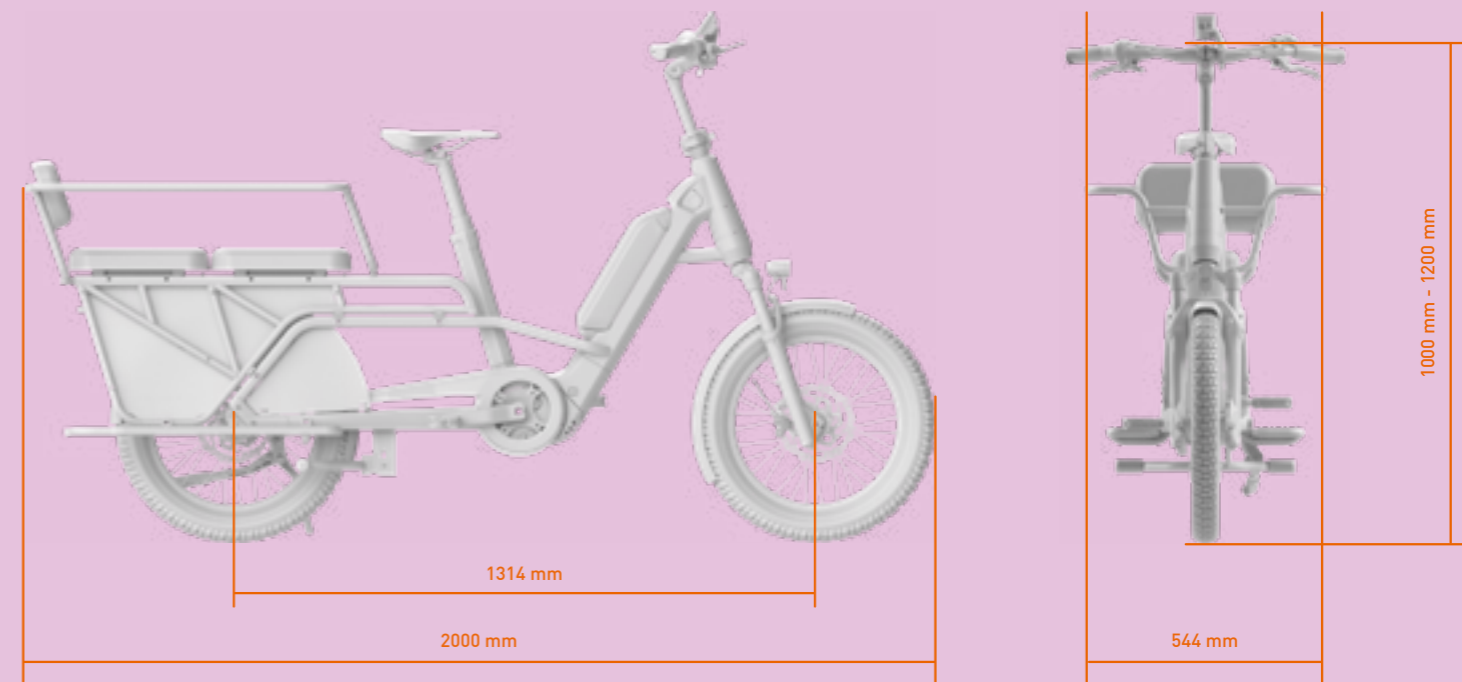

DIMENSIONS

LOADY Poids
à partir de 31,7 KG

poids total autorisé
max. 175 KG
max. 200 KG avec
Moyeu ENVIOLLO HD

Charge utile du
porte-bagages
max. 75 KG

Cadre TAILLE UNIQUE
Taille du cycliste de 155 cm à 195 cm